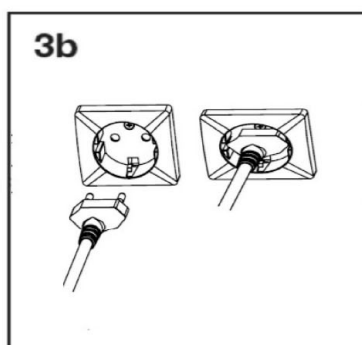

TEMPO

ELM ROMANIA
LED LIGHTING MANUFACTURED IN EUROPE

MCB	MCB	MCB	DRIVER			
C10A	B16A	C16A	TYPE	DRIVER NAME	I _(OUT) [mA]	R _{LEDset} [Ω]
41	40	68	CC	Xitanium 36W 0.7-0.85A 42V DS	700-850	-
33	32	54	DALI	Xitanium 36W WH 0.15-1.05A 54V TD/Is	850	NFC
42	45	68	DALI	OTi DALI 35/220...240/1A0 LT2	850	5.88k(Tridonic I-SELECT 2 PLUG 850MA BL 28001121)

Atentie!
Corpul de iluminat poate fi instalat numai de către un instalator electric calificat, în conformitate cu îndrumările și reglementările aplicabile. Nu este permisă conectarea corpului de iluminat la un circuit electric sub tensiune. Corpul de iluminat și driverul nu trebuie acoperite (cu material izolator sau altele asemenea)