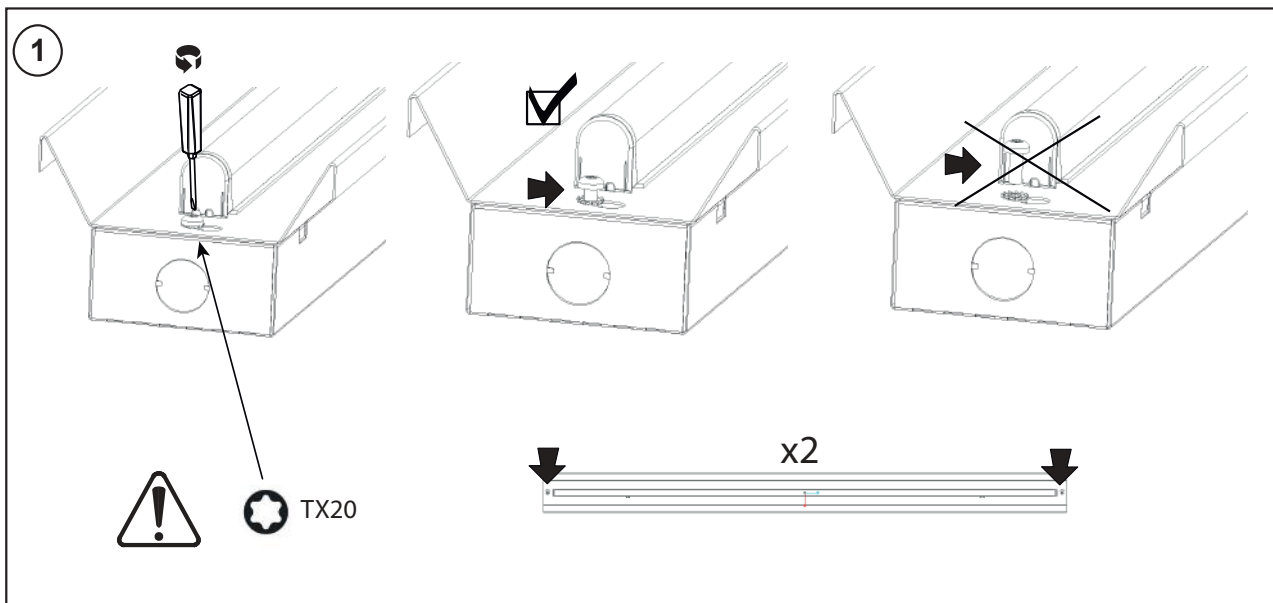

L1500:	l	h	L
	114	71	1476
	111	90	

L1200:	l	h	L
	114	71	1176
	111	90	

The light source of this luminaire is not replaceable, when the light source reaches its end of life the whole luminaire shall be replaced.
La source lumineuse de ce luminaire n'est pas remplaçable; lorsque la source lumineuse atteint sa fin de vie, le luminaire entier doit être remplacé.