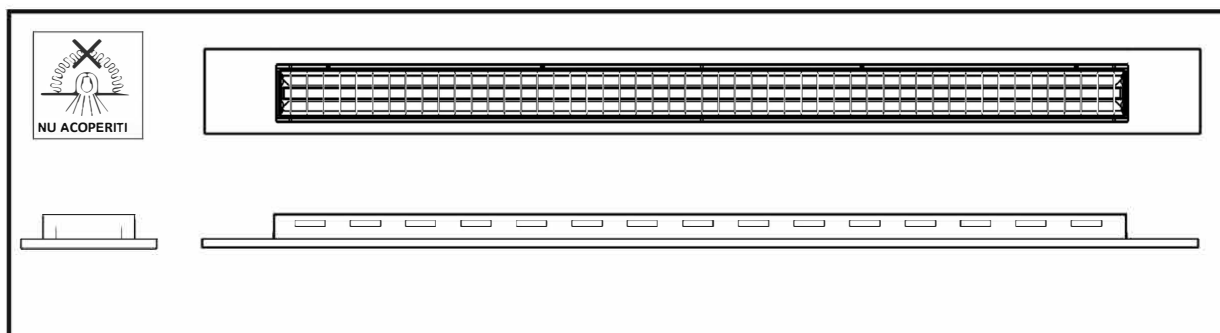

DOURO-R

ELM ROMANIA
LED LIGHTING MANUFACTURED IN EUROPE

ATENȚIE!

Corpul de iluminat trebuie instalat doar de către un instalator electric calificat, în conformitate cu instrucțiunile și reglementările aplicabile. Nu este permisă instalarea corpului de iluminat sub tensiune. Corpul de iluminat și driverul nu trebuie acoperite (cu material izolator sau similar). Sursa de lumină a acestui corp de iluminat nu este înlocuibilă. Când sursa de lumină a ajuns la sfârșitul duratei sale de viață, întregul corp de iluminat trebuie înlocuit.