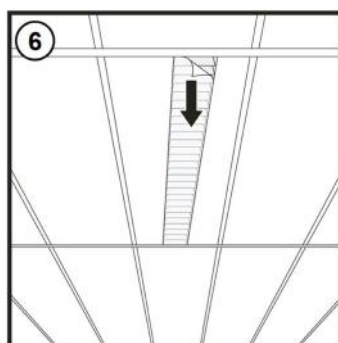

DOURO-R

ELM ROMANIA
LED LIGHTING MANUFACTURED IN EUROPE

ATENȚIE!

Corpul de iluminat trebuie instalat doar de către un instalator electric calificat, în conformitate cu instrucțiunile și reglementările aplicabile. Nu este permisă instalarea corpului de iluminat sub tensiune. Corpul de iluminat și driverul nu trebuie acoperite (cu material izolator sau similar). Sursa de lumină a acestui corp de iluminat nu este înlocuibilă. Când sursa de lumină a ajuns la sfârșitul duratei sale de viață, întregul corp de iluminat trebuie înlocuit.