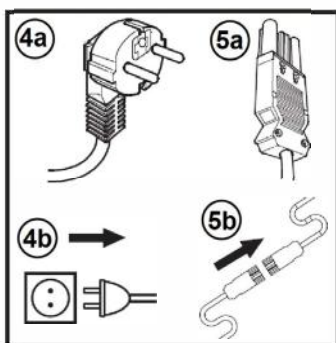

DOURO-R

ELM ROMANIA
LED LIGHTING MANUFACTURED IN EUROPE

ATENȚIE!

Corpul de iluminat trebuie instalat doar de către un instalator electric calificat, în conformitate cu instrucțiunile și reglementările aplicabile. Nu este permisă instalarea corpului de iluminat sub tensiune. Corpul de iluminat și driverul nu trebuie acoperite (cu material izolator sau similar). Sursa de lumină a acestui corp de iluminat nu este înlocuibilă. Când sursa de lumină a ajuns la sfârșitul duratei sale de viață, întregul corp de iluminat trebuie înlocuit.