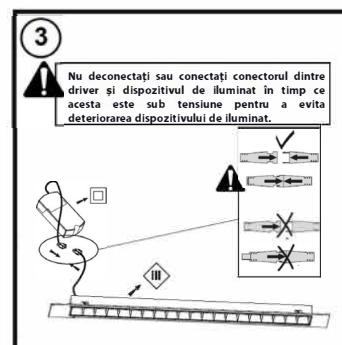

DOURO-R

ELM ROMANIA
LED LIGHTING MANUFACTURED IN EUROPE

ATENȚIE!

Corpul de iluminat trebuie instalat doar de către un instalator electric calificat, în conformitate cu instrucțiunile și reglementările aplicabile. Nu este permisă instalarea corpului de iluminat sub tensiune. Corpul de iluminat și driverul nu trebuie acoperite (cu material izolator sau similar). Sursa de lumină a acestui corp de iluminat nu este înlocuibilă. Când sursa de lumină a ajuns la sfârșitul duratei sale de viață, întregul corp de iluminat trebuie înlocuit.