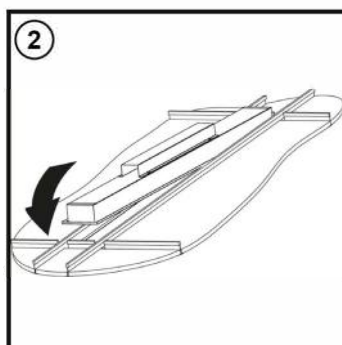

DOURO-R

ELM ROMANIA
LED LIGHTING MANUFACTURED IN EUROPE

ATENȚIE!

Corpul de iluminat trebuie instalat doar de către un instalator electric calificat, în conformitate cu instrucțiunile și reglementările aplicabile. Nu este permisă instalarea corpului de iluminat sub tensiune. Corpul de iluminat și driverul nu trebuie acoperite (cu material izolator sau similar). Sursa de lumină a acestui corp de iluminat nu este înlocuibilă. Când sursa de lumină a ajuns la sfârșitul duratei sale de viață, întregul corp de iluminat trebuie înlocuit.