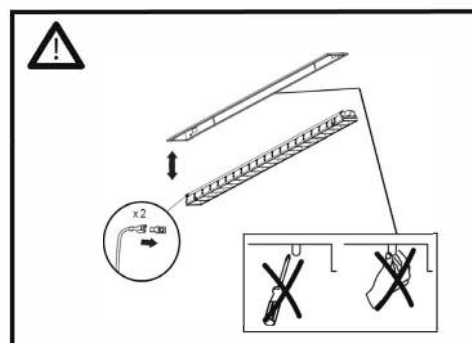

DOURO-R

ELM ROMANIA
LED LIGHTING MANUFACTURED IN EUROPE

ATENȚIE!

Corpul de iluminat trebuie instalat doar de către un instalator electric calificat, în conformitate cu instrucțiunile și reglementările aplicabile. Nu este permisă instalarea corpului de iluminat sub tensiune. Corpul de iluminat și driverul nu trebuie acoperite (cu material izolator sau similar). Sursa de lumină a acestui corp de iluminat nu este înlocuibilă. Când sursa de lumină a ajuns la sfârșitul duratei sale de viață, întregul corp de iluminat trebuie înlocuit.