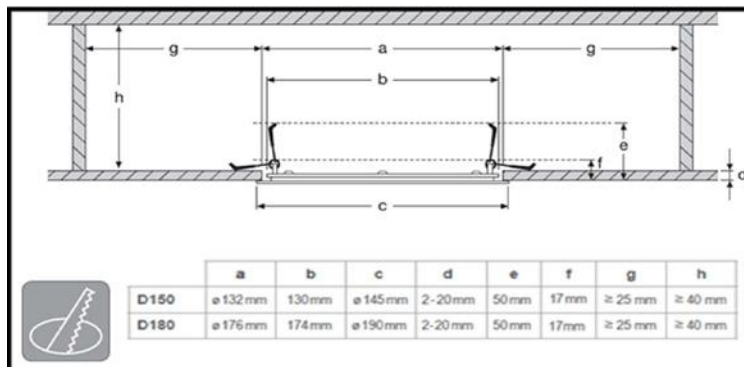

DISCUS

ELM ROMANIA
LED LIGHTING MANUFACTURED IN EUROPE

Atentie!

Corpul de iluminat poate fi instalat numai de catre un instalator electric calificat, in conformitate cu indrumarile si reglementarile aplicabile. Nu este permisa conectarea corpului de iluminat la un circuit electric sub tensiune. Corpul de iluminat si driverul nu trebuie acoperite (cu material izolator sau altele asemenea)