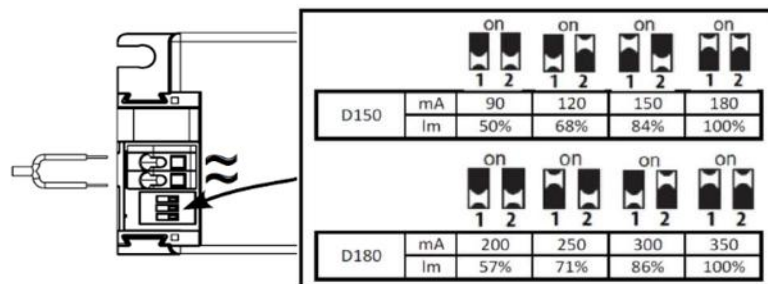

DISCUS

ELM ROMANIA
LED LIGHTING MANUFACTURED IN EUROPE

Atentie!

Corpul de iluminat poate fi instalat numai de catre un instalator electric calificat, in conformitate cu indrumarile si reglementarile aplicabile. Nu este permisa conectarea corpului de iluminat la un circuit electric sub tensiune. Corpul de iluminat si driverul nu trebuie acoperite (cu material izolator sau altele asemenea)