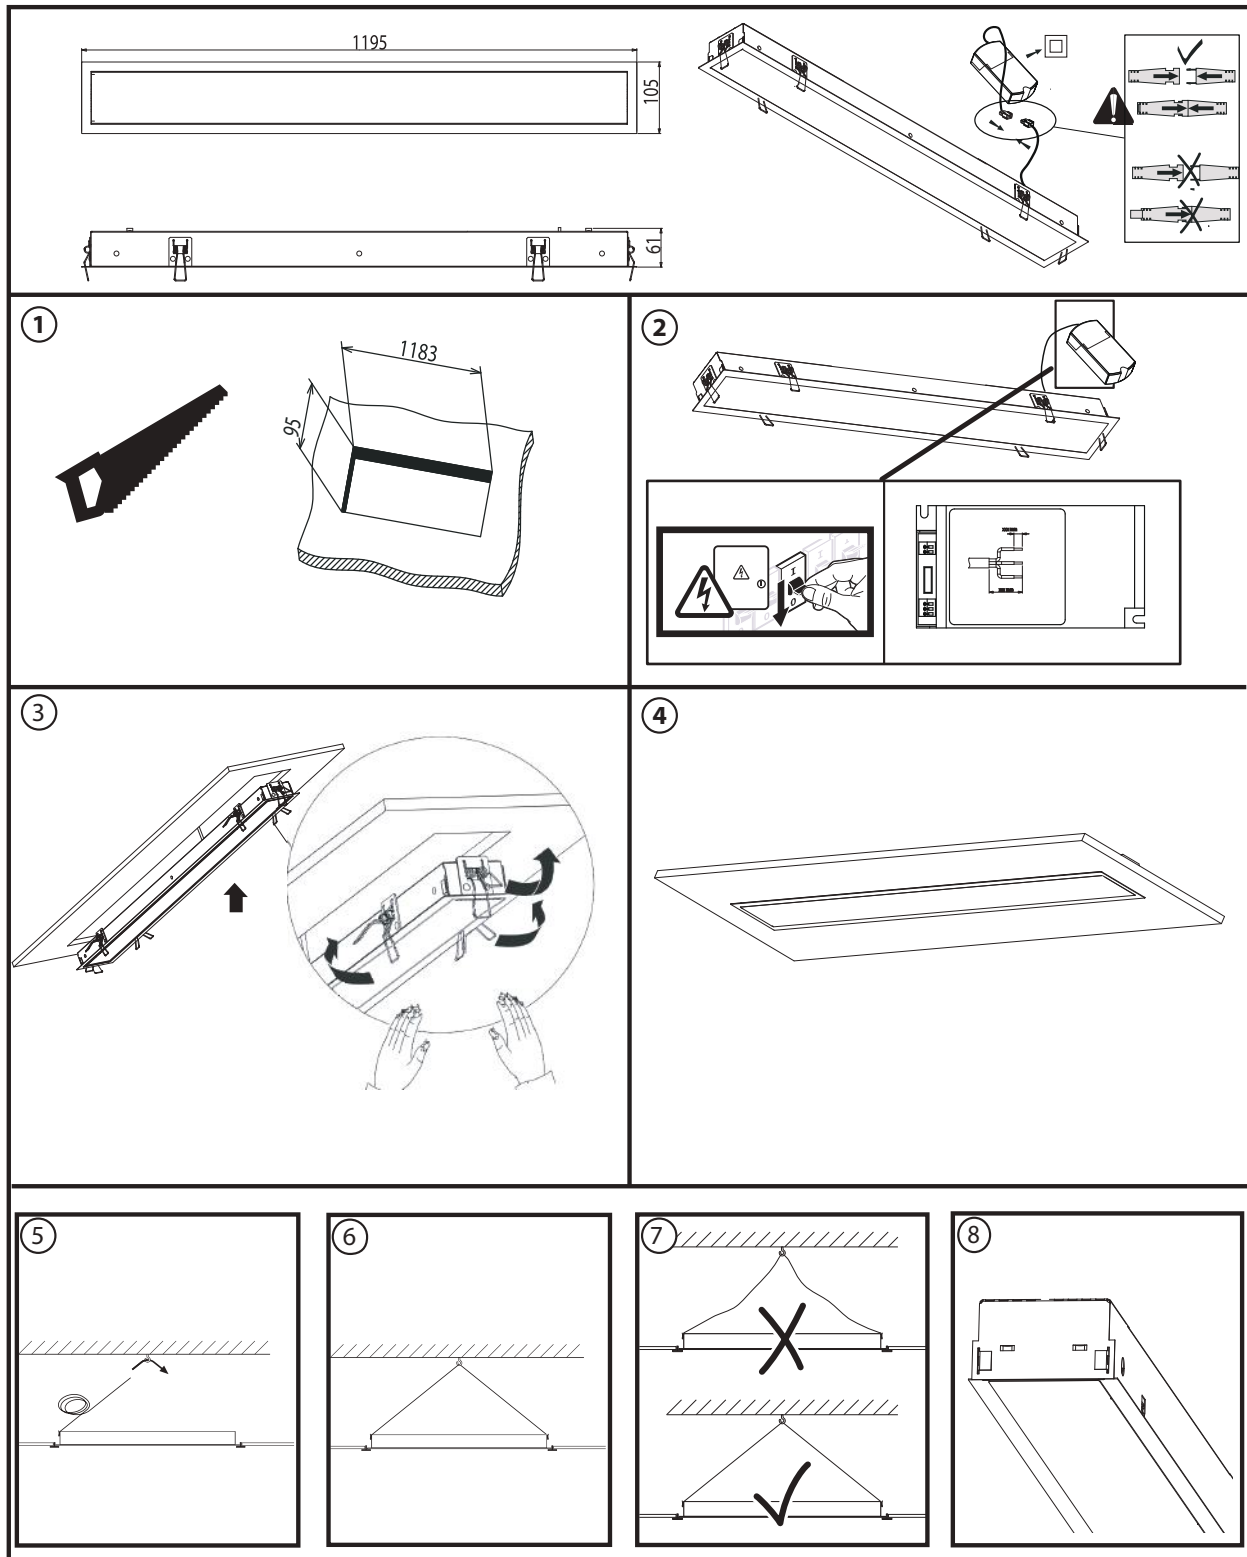

AFS-OP

ELM ROMANIA
LED LIGHTING MANUFACTURED IN EUROPE

 Sursa de lumină a acestui corp de iluminat nu este înlocuibilă; când sursa de lumină ajunge la sfârșitul duratei de viață, întregul corp de iluminat trebuie înlocuit.