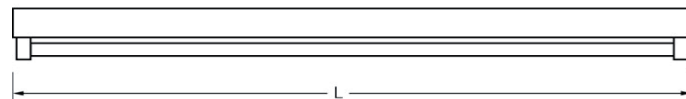

## Standard

## Tub led recomandat

- MASTER LEDtube EM/Mains
- MASTER LEDtube T8 Ultra Eficent

	≈	L	B	H	h
IB T8 L600	1X18W	616	55	40	74
IB T8 L1200	1X36W	1226	55	40	74
IB T8 L1500	1X58W	1527	55	40	74
IB T8 L1200	2X36W	1226	101	40	79
IB T8 L1500	2X58W	1527	101	40	79