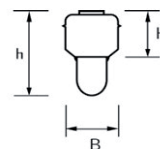

## Tub led recomandat

- MASTER LEDtube EM/Mains
- MASTER LEDtube T8 Ultra Eficent

	≈	L	B	H	h
IB T8 L600	1X18W	616	55	40	74
IB T8 L1200	1X36W	1226	55	40	74
IB T8 L1500	1X58W	1527	55	40	74
IB T8 L1200	2X36W	1226	101	40	79
IB T8 L1500	2X58W	1527	101	40	79